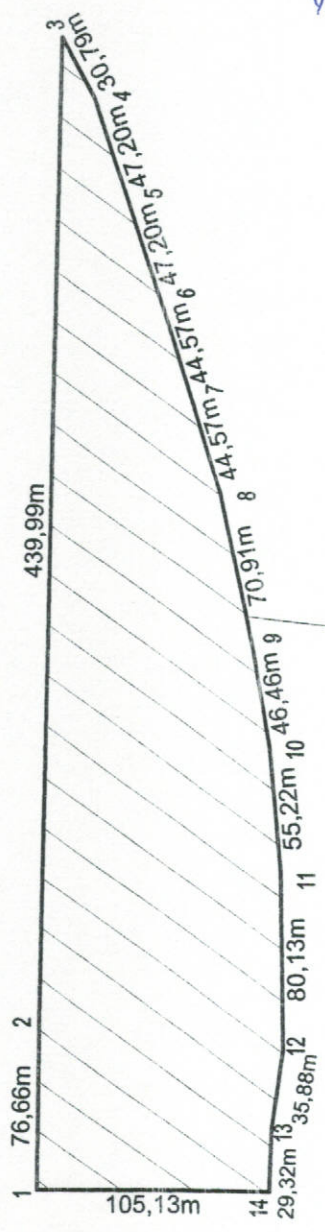

# PLAN DE SITUATIE

Teren forestier

extravilan, UP II, UA 41 B - Zona Faleza, loc. Corabia, jud.Olt

Scara 1:2000

SECRETAR,  
TANICA COPACANU